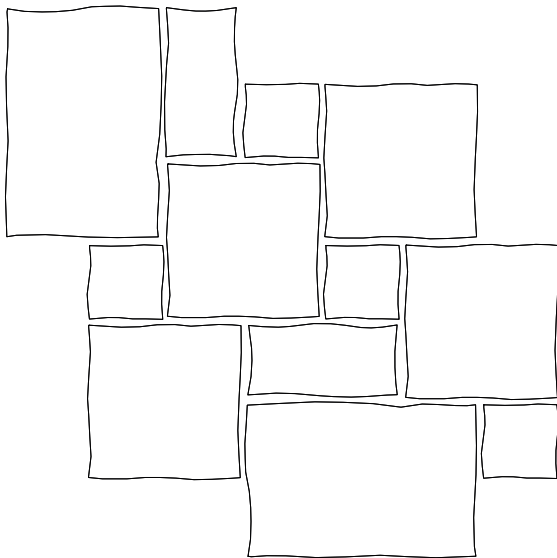

SNOW WHITE

NYMPHENBURG
1747

SNOW WHITE

Snow White is the modern interpretation of the classic cobblestone, laid in a centuries-old form known as Roman bond. Four different sizes and shapes invite you to play with the variations. The lively cobblestones are fitted seven millimetres apart.

Snow White ist die moderne Interpretation des klassischen Kopfsteinpflasters, verlegt in einer Jahrhunderte alten Form, dem so genannten Römischen Verband. Vier verschiedene Größen und Formen laden ein zum Spiel der Varianten. Eingebettet wird das lebhafteste Pflaster in eine Fuge von sieben Millimetern.

Rectangular / square

COLOUR

White

SURFACE QUALITY

Biscuit porcelain (matte)

DIMENSIONS*

Approx. 170 x 250 / 170 x 170 / 80 x 160 / 80 x 80 mm (+/-5% tolerance)

THICKNESS

Biskuitporzellan (matt)

DIMENSIONEN*

Ca. 170 x 250 / 170 x 170 / 80 x 160 / 80 x 80 mm (+/-5 % Toleranz)

STÄRKE

Ca. 8 mm

INDIVIDUALISIERBAR

Nein

FUSSBODENHEIZUNG