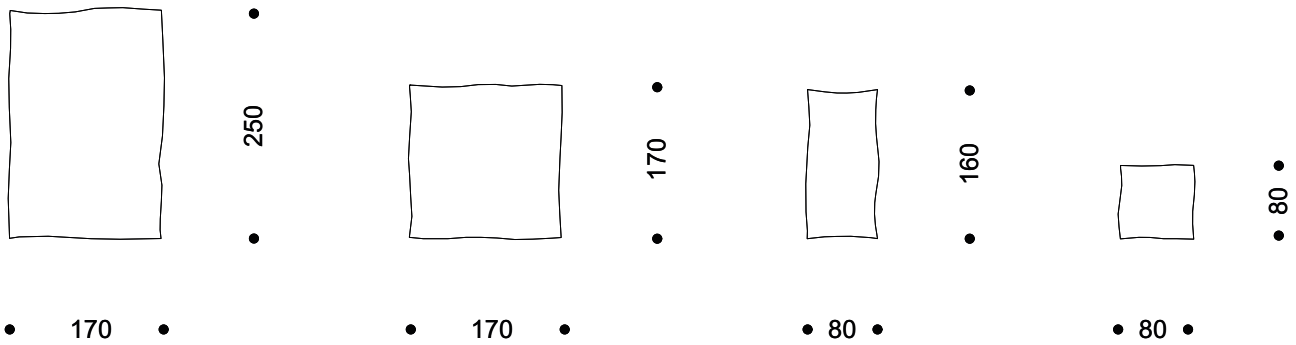

SNOW WHITE

NYMPHENBURG
1747

SNOW WHITE

Snow White is the modern interpretation of the classic cobblestone, laid in a centuries-old form known as Roman bond. Four different sizes and shapes invite you to play with the variations. The lively cobblestones are fitted seven millimetres apart.

Snow White ist die moderne Interpretation des klassischen Kopfsteinpflasters, verlegt in einer Jahrhunderte alten Form, dem so genannten Römischen Verband. Vier verschiedene Größen und Formen laden ein zum Spiel der Varianten. Eingebettet wird das lebhafteste Pflaster in eine Fuge von sieben Millimetern.

Rectangular / square

COLOUR

White

SURFACE QUALITY

Biscuit porcelain (matte)

DIMENSIONS*

Approx. 170 x 250 / 170 x 170 / 80 x 160 / 80 x 80 mm (+/-5% tolerance)

THICKNESS

Biskuitporzellan (matt)

DIMENSIONEN*

Ca. 170 x 250 / 170 x 170 / 80 x 160 / 80 x 80 mm (+/-5 % Toleranz)

STÄRKE

Ca. 8 mm

INDIVIDUALISIERBAR

Nein

FUSSBODENHEIZUNG